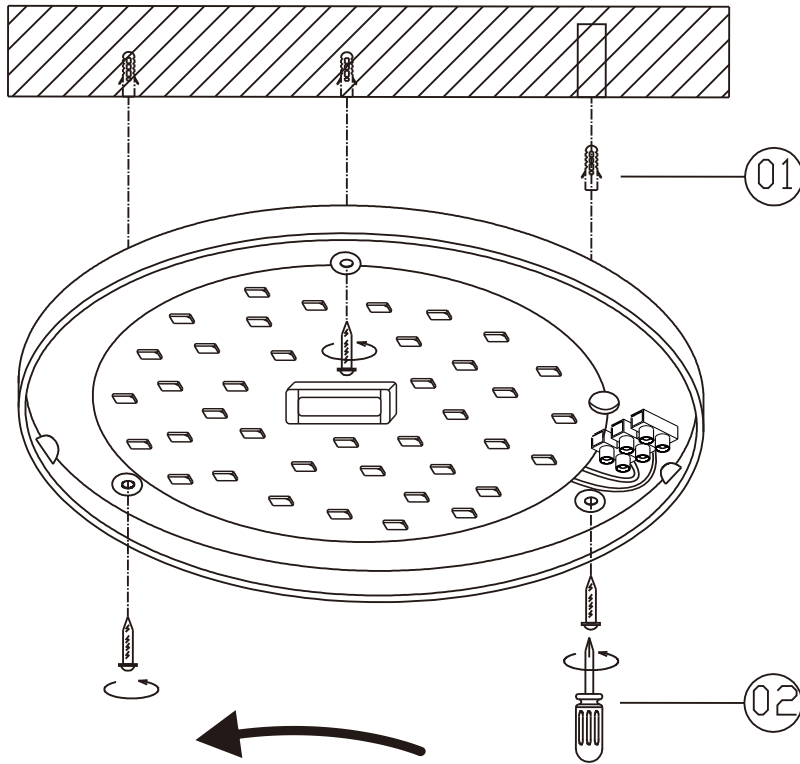

48916-24

GLOBO Handels GmbH
Gewerbestr. 3
A-9184 Sankt Peter

DE**Lichtquelle:**

Die Lichtquelle ist nicht tauschbar, weil sie konstruktionsbedingt fest mit dem umgebenden Produkt verbunden ist.

Dieses Produkt enthält eine Lichtquelle der Energieeffizienzklasse G.